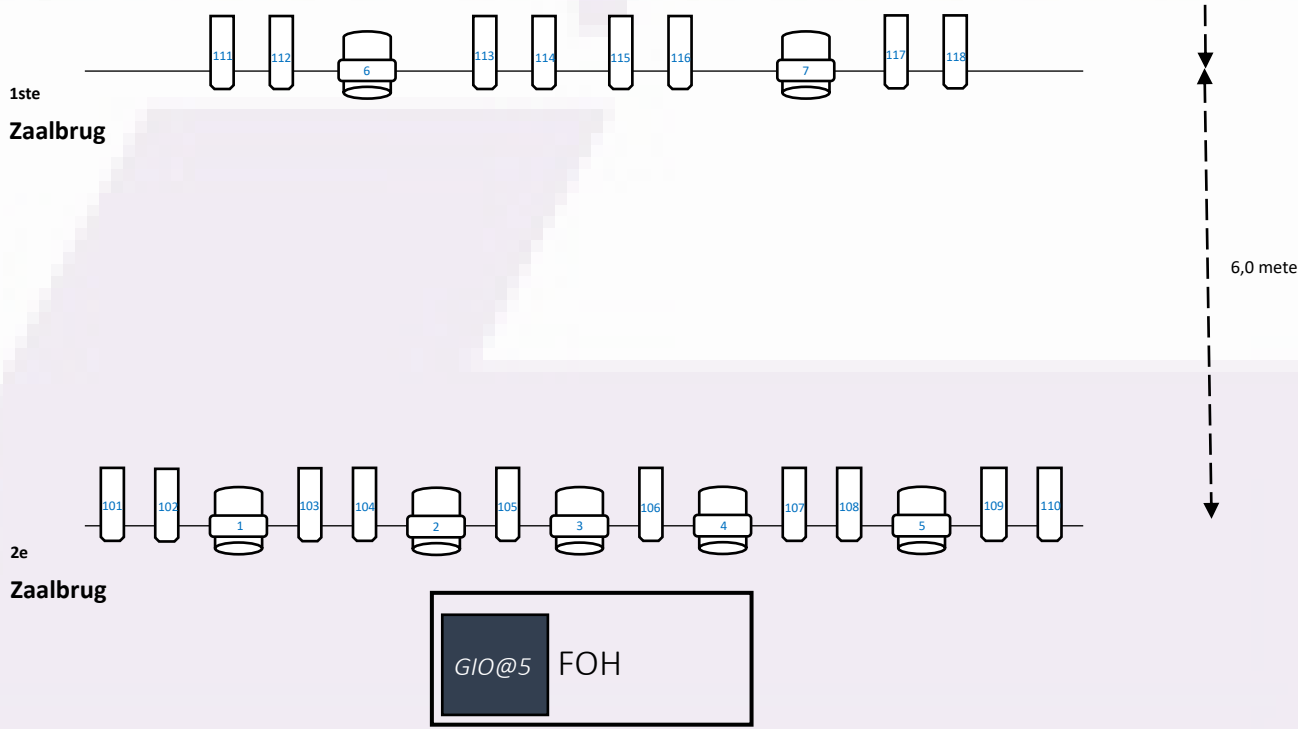

Legenda:

-  ETC Cyc light
-  ETC S4 lustr 2 zoom
-  Robe T1 Profile
-  Robe T1 PC
-  Robin Spiider
-  Robe ledbeam 150
-  Robin Parfect 150

Zaallicht:

- Channel
- 501: Zaal Beneden
- 502: Zaal Balkon
- 503: Zaal Toneel
- 504: Traptreden

Wandverlichting:

- Channel
- 393 > 400

Hazer:

- Channel
- 511: Output
- 512: Fan

Horizon

Intensiteit controle:

- Channel
- 505 :
- 506 :
- 507 :
- 508 :

Universe:

- 1: Input "Puck Mode"
- 101: Vrije lijn Gezelschap

+ 8,5 meter

0,5 meter

6,5 meter

6,0 meter