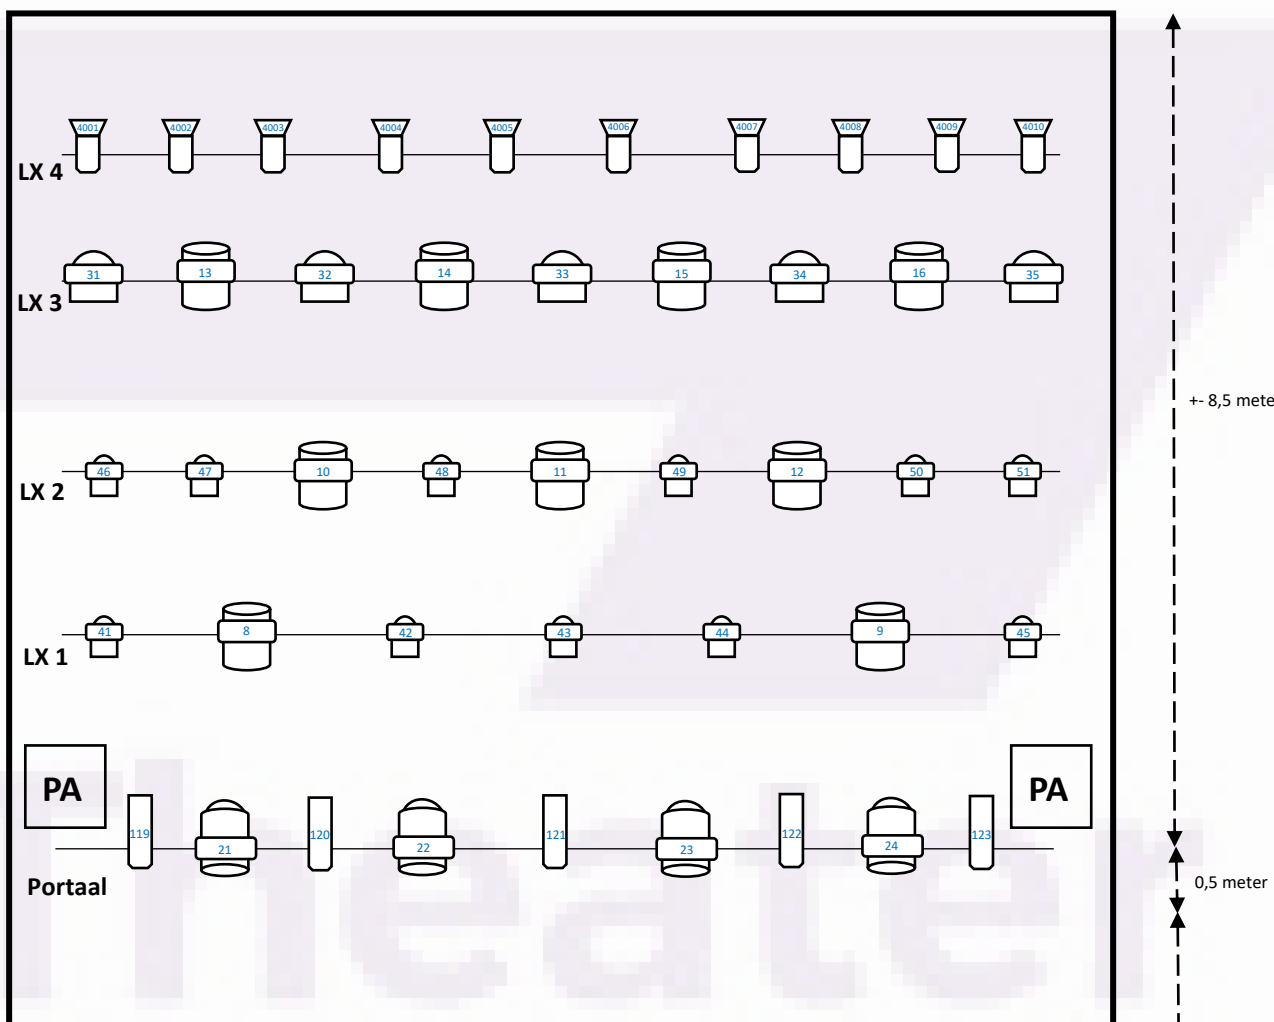

Legenda:

-  ETC Cyc light
-  ETC S4 lustr 2 zoom
-  Robe T1 Profile
-  Robe T1 PC
-  Robin Spiider
-  Robe ledbeam 150
-  Robin Parfect 150

Zaallicht:

- Channel
- 501: Zaal Beneden
- 502: Zaal Balkon
- 503: Zaal Toneel
- 504: Traptreden

Wandverlichting:

- Channel
- 393 > 400

Hazer:

- Channel
- 511: Output
- 512: Fan

Horizon

Intensiteit controle:

- Channel
- 505 :
- 506 :
- 507 :
- 508 :

Universe:

- 1: Input "Puck Mode"
- 101: Vrije lijn Gezelschap

+ 8,5 meter

0,5 meter

6,5 meter

6,0 meter