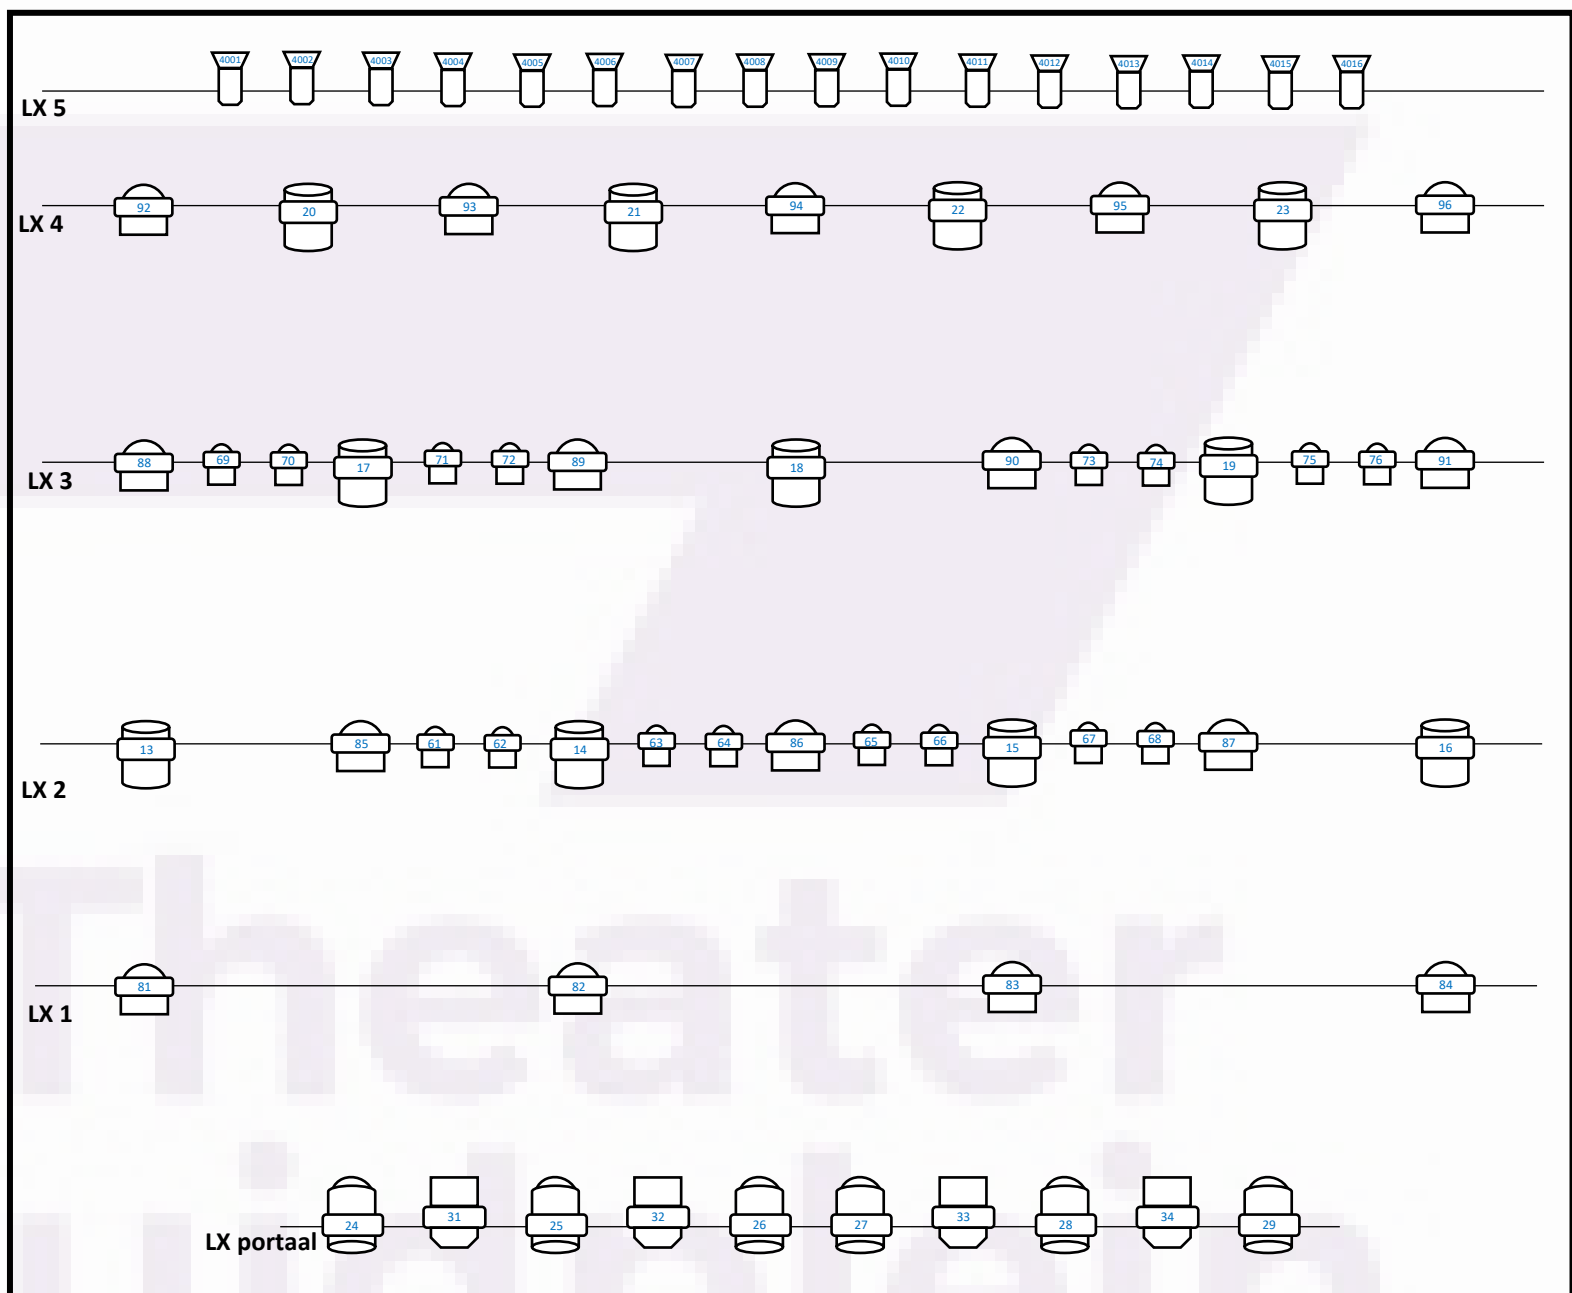

### Zaallicht:

- Channel
- 501: Zaal Beneden
- 502: Zaal Balkon
- 503: Zaal Wand
- 504: Traptreden

### Hazer:

- Channel
- 511: Output
- 512: Fan

### Intensiteit controle:

- Channel
- 505 :
- 506 :
- 507 :
- 508 :

### Universe:

- 1: Input "Puck Mode"
- 101: Vrije lijn Gezelschap

10 meter

8 meter