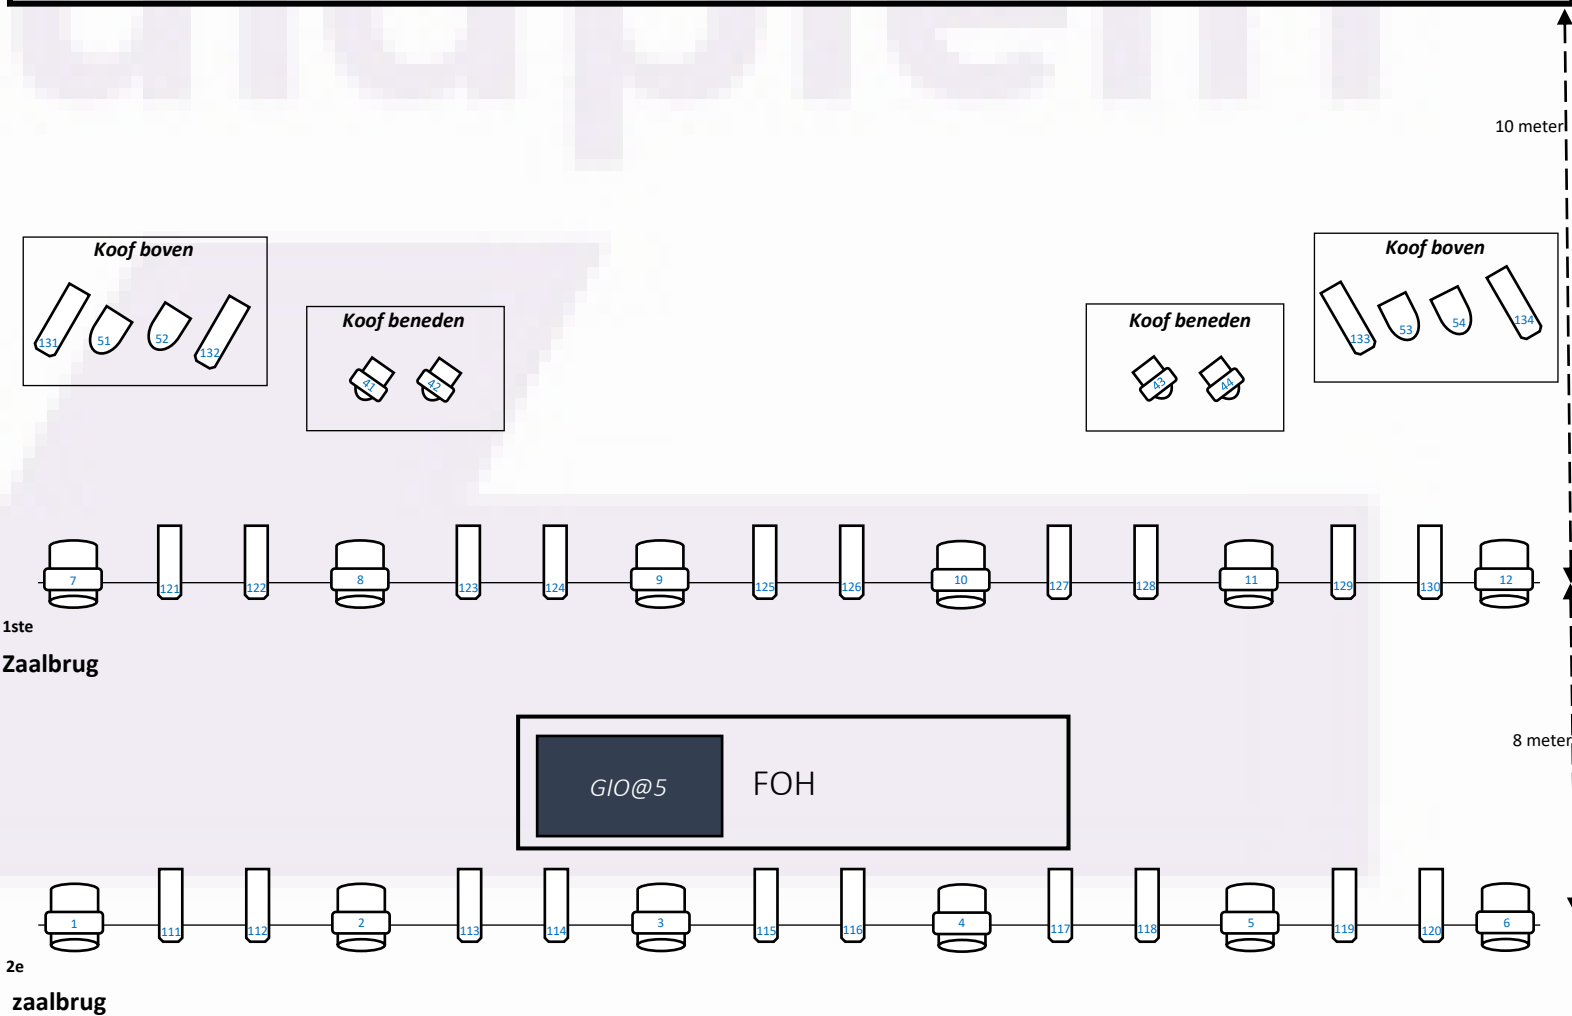

### Zaallicht:

- Channel
- 501: Zaal Beneden
- 502: Zaal Balkon
- 503: Zaal Wand
- 504: Traptreden

### Hazer:

- Channel
- 511: Output
- 512: Fan

### Intensiteit controle:

- Channel
- 505 :
- 506 :
- 507 :
- 508 :

### Universe:

- 1: Input "Puck Mode"
- 101: Vrije lijn Gezelschap

10 meter

8 meter